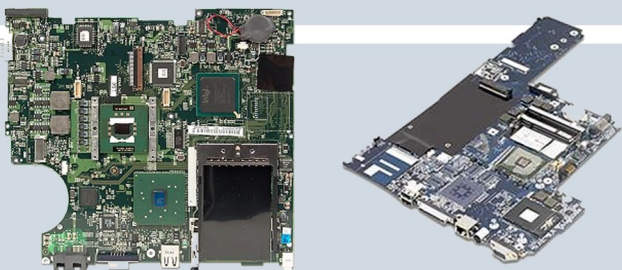

Reparación y cambio de Placas Base. Cambios de tarjetas de vídeo. Realizamos Reballing al momento en nuestro SAT.