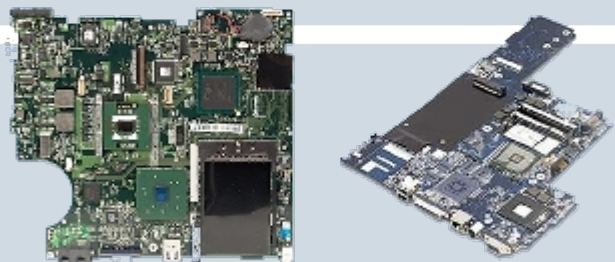

Reparación y cambio de Placas Base. Cambios de tarjetas de vídeo. Realizamos Reballing al momento en nuestro SAT.

Cambio de inverter

Actualizamos tu portátil al momento, salvamos los datos de tu antiguo S.O. Saca el máximo rendimiento a tu portátil actualizandolo en Modular!!!