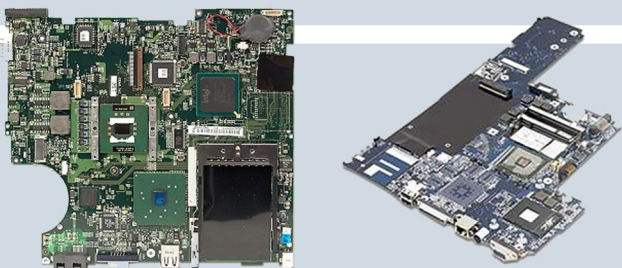

Reparación y cambio de Placas Base. Cambios de tarjetas de vídeo. Realizamos Reballing al momento en nuestro SAT.